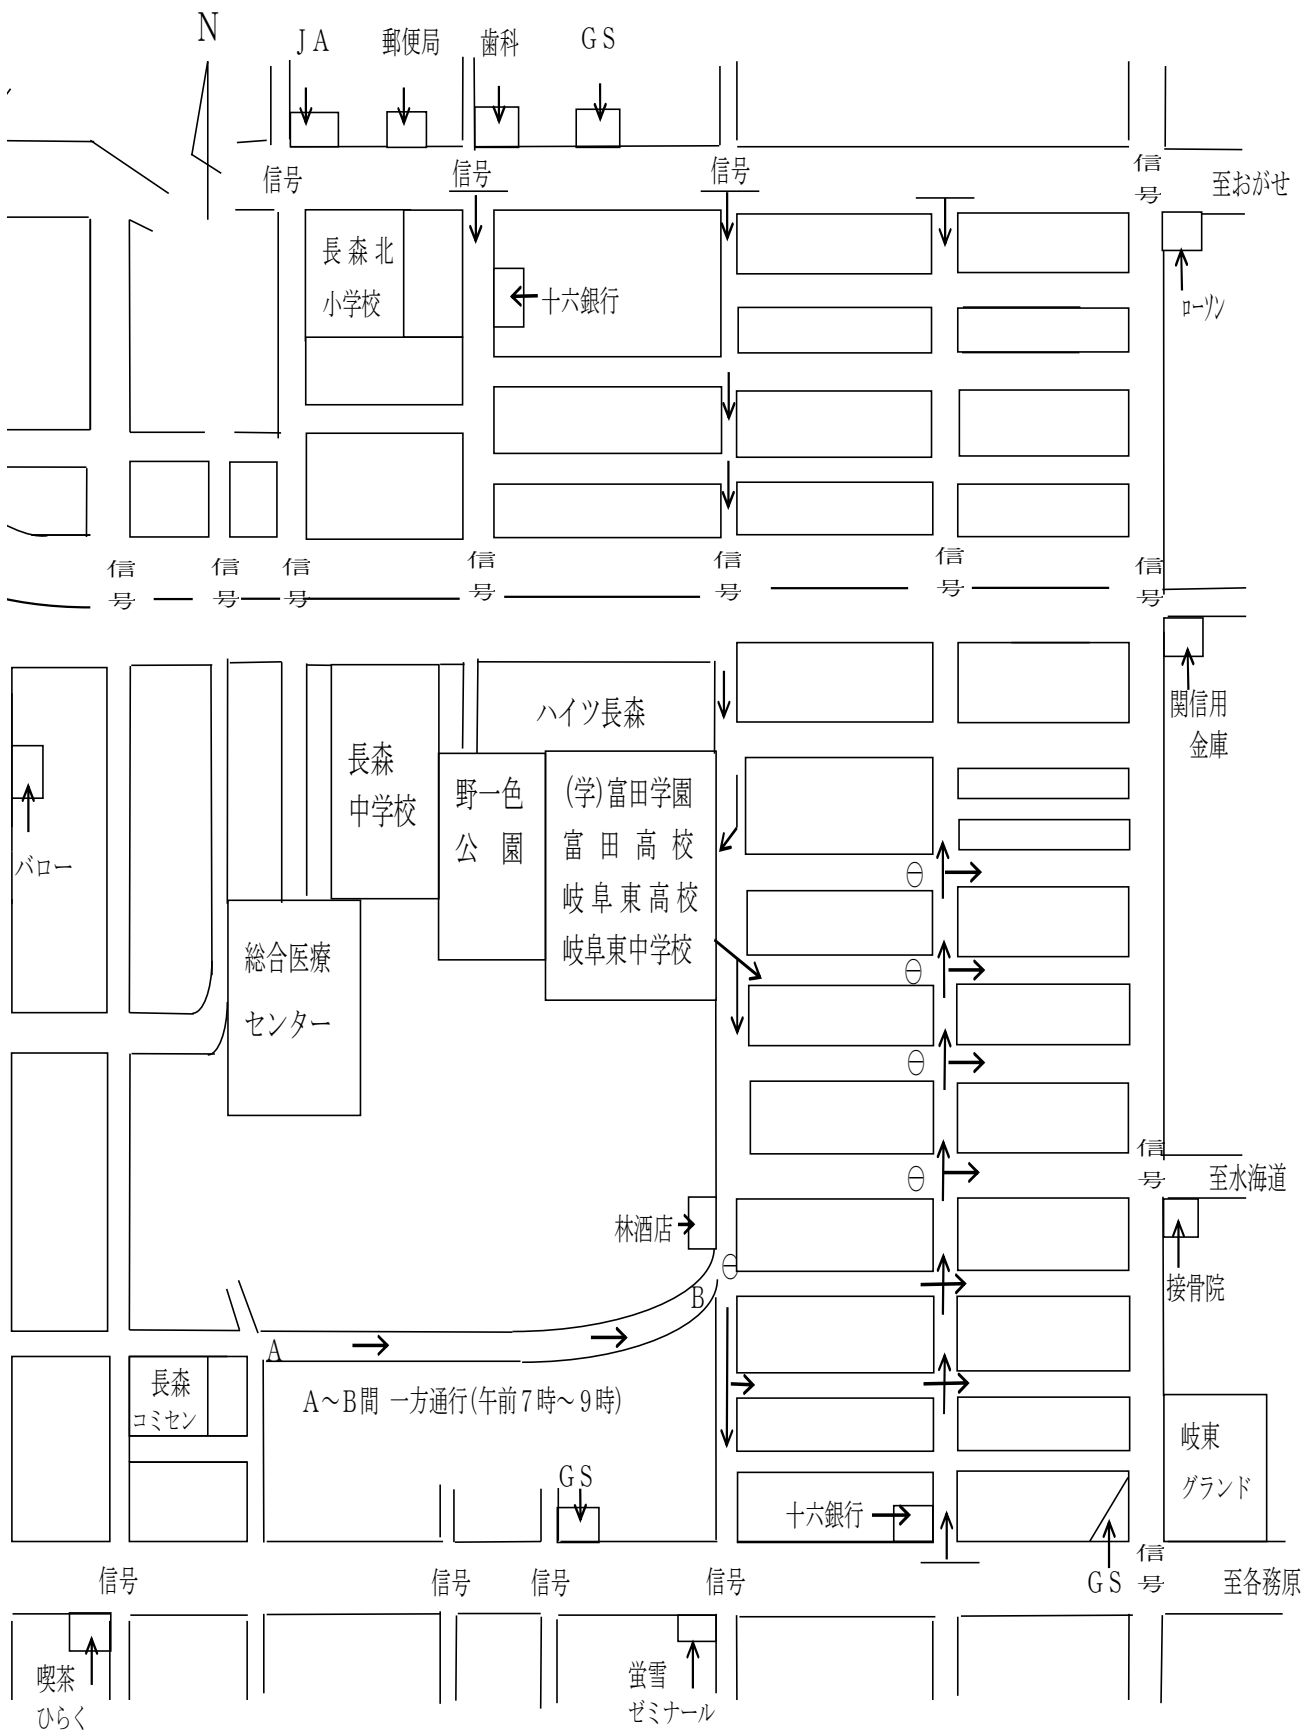

## 令和6年度 岐阜東高等学校 入学試験会場周辺の交通について

### 【送迎の際のお願い（全会場）】

- ①係員の指示に従い、徐行して安全に通行していただきますようご協力をお願いいたします。
- ②近隣の住宅や店舗敷地内での駐停車や車両の転回はおやめください。
- ③各会場における規制等は下記の通りとなっておりますので、予めご確認の上、近隣住民のみなさまにご迷惑をおかけしないようご協力をお願いいたします。

試験会場名	交通規制等	周辺地図	駐輪場
岐阜東高等学校	<ul style="list-style-type: none"> <li>・会場周辺では、<b>午前7時以降に交通規制</b>が行われます。事前に周辺地図をご確認ください。</li> <li>・送迎の際は、<b>岐阜東高校正門から入り</b>、グラウンドを経由して、<b>富田高校正門から退場（一方通行）</b>してください。雨天時は、お車が汚れますのでご理解ください。</li> <li>・ハイツ長森や近隣店舗敷地内での駐停車は絶対におやめください。</li> </ul>	下記 地図① 参照	あり
県立 関高等学校	<ul style="list-style-type: none"> <li>・来場する際は、できるだけ<b>北（弥生町交差点）方面から正門に入り</b>、係員の指示に従って進んでください。ただし、駐車は出来ませんので、受験生乗降後は速やかにご移動ください。</li> <li>・退場する際は、できるだけ<b>正門から左折退場</b>にご協力ください。</li> </ul>	下記 地図② 参照	あり
県立 加納高等学校	<ul style="list-style-type: none"> <li>・<b>敷地内に入ることはできません。</b></li> <li>・学校周辺道路に長時間駐停車しないよう、受験生乗降後は速やかにご移動ください。</li> <li>・近隣の住宅敷地内での駐停車や車両の転回はおやめください。</li> </ul>	—	あり
県立 各務原西高等学校	<ul style="list-style-type: none"> <li>・<b>正門から敷地内に入り</b>、係員の指示に従って進んでください。ただし、駐車は出来ませんので、受験生乗降後は速やかにご移動ください。</li> </ul>	—	あり
県立 大垣東高等学校	<ul style="list-style-type: none"> <li>・学校<b>南方面からの一方通行</b>になります。</li> <li>・敷地内に入ることはできません。</li> <li>・学校周辺道路に長時間駐停車しないよう、受験生乗降後は速やかにご移動ください。</li> </ul>	下記 地図③ 参照	あり
郡上市立 大和中学校	<ul style="list-style-type: none"> <li>・<b>正門から敷地内に入り</b>、係員の指示に従って進んでください。</li> </ul>	—	あり

地図① 岐阜東高等学校周辺地図

地図② 県立関高等学校周辺地図

地図③ 県立大垣東高等学校周辺地図